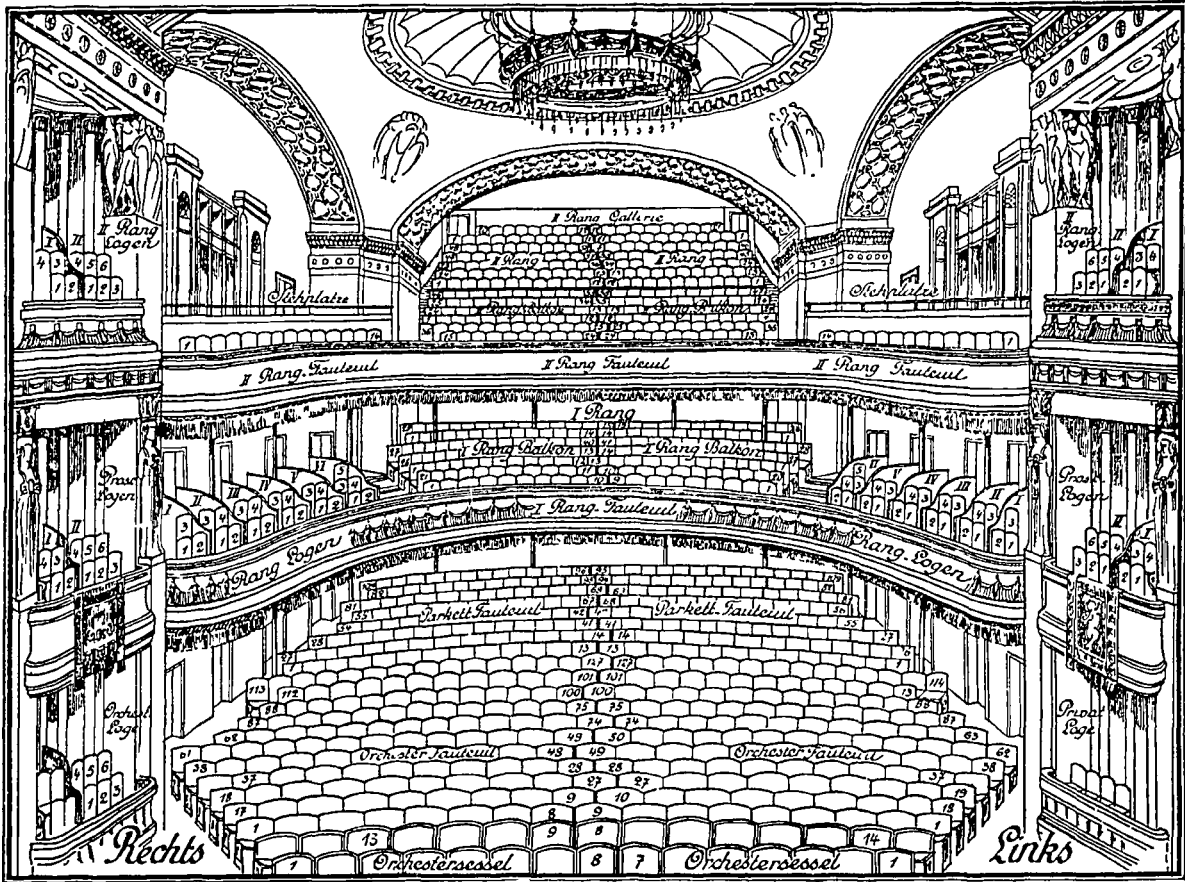

W 30, Motzstr. 80-82 u. Nollendorplatz 5

Neues Schauspielhaus.

Das Theater faßt 1197 Personen.

Orchester-Loge	8 30 M	Orchester-Fauteuil 1 - 11 Reihe	5,80 M	I Rang-Balkon	4,30 M	II Rang-Balkon	2 65 M
Proszeniums-Loge	8,30	Parkett-Fauteuil 12 - 16 Reihe	4,80	I Rang	3,30	II Rang	2 15
I. Rang-Loge	6,30	Parkett-Fauteuil 17 - 19 Reihe	3,30	II Rang-Loge	3,15	II Rang-Galerie	1 65
Orchester-Sessel	7 80	I Rang-Fauteuil	5,30	II Rang-Fauteuil	3 15	Stehplatz	0 90

Für die Plätze im Parkett und im I Rang wird eine Vorverkaufsgeldbuße von 0,50 M, für die Plätze im II Rang eine solche von 0,30 M erhoben
Verkehrsvorbindungen siehe Teil II unter Sehenswürdigkeiten

Carl Kühn & Söhne